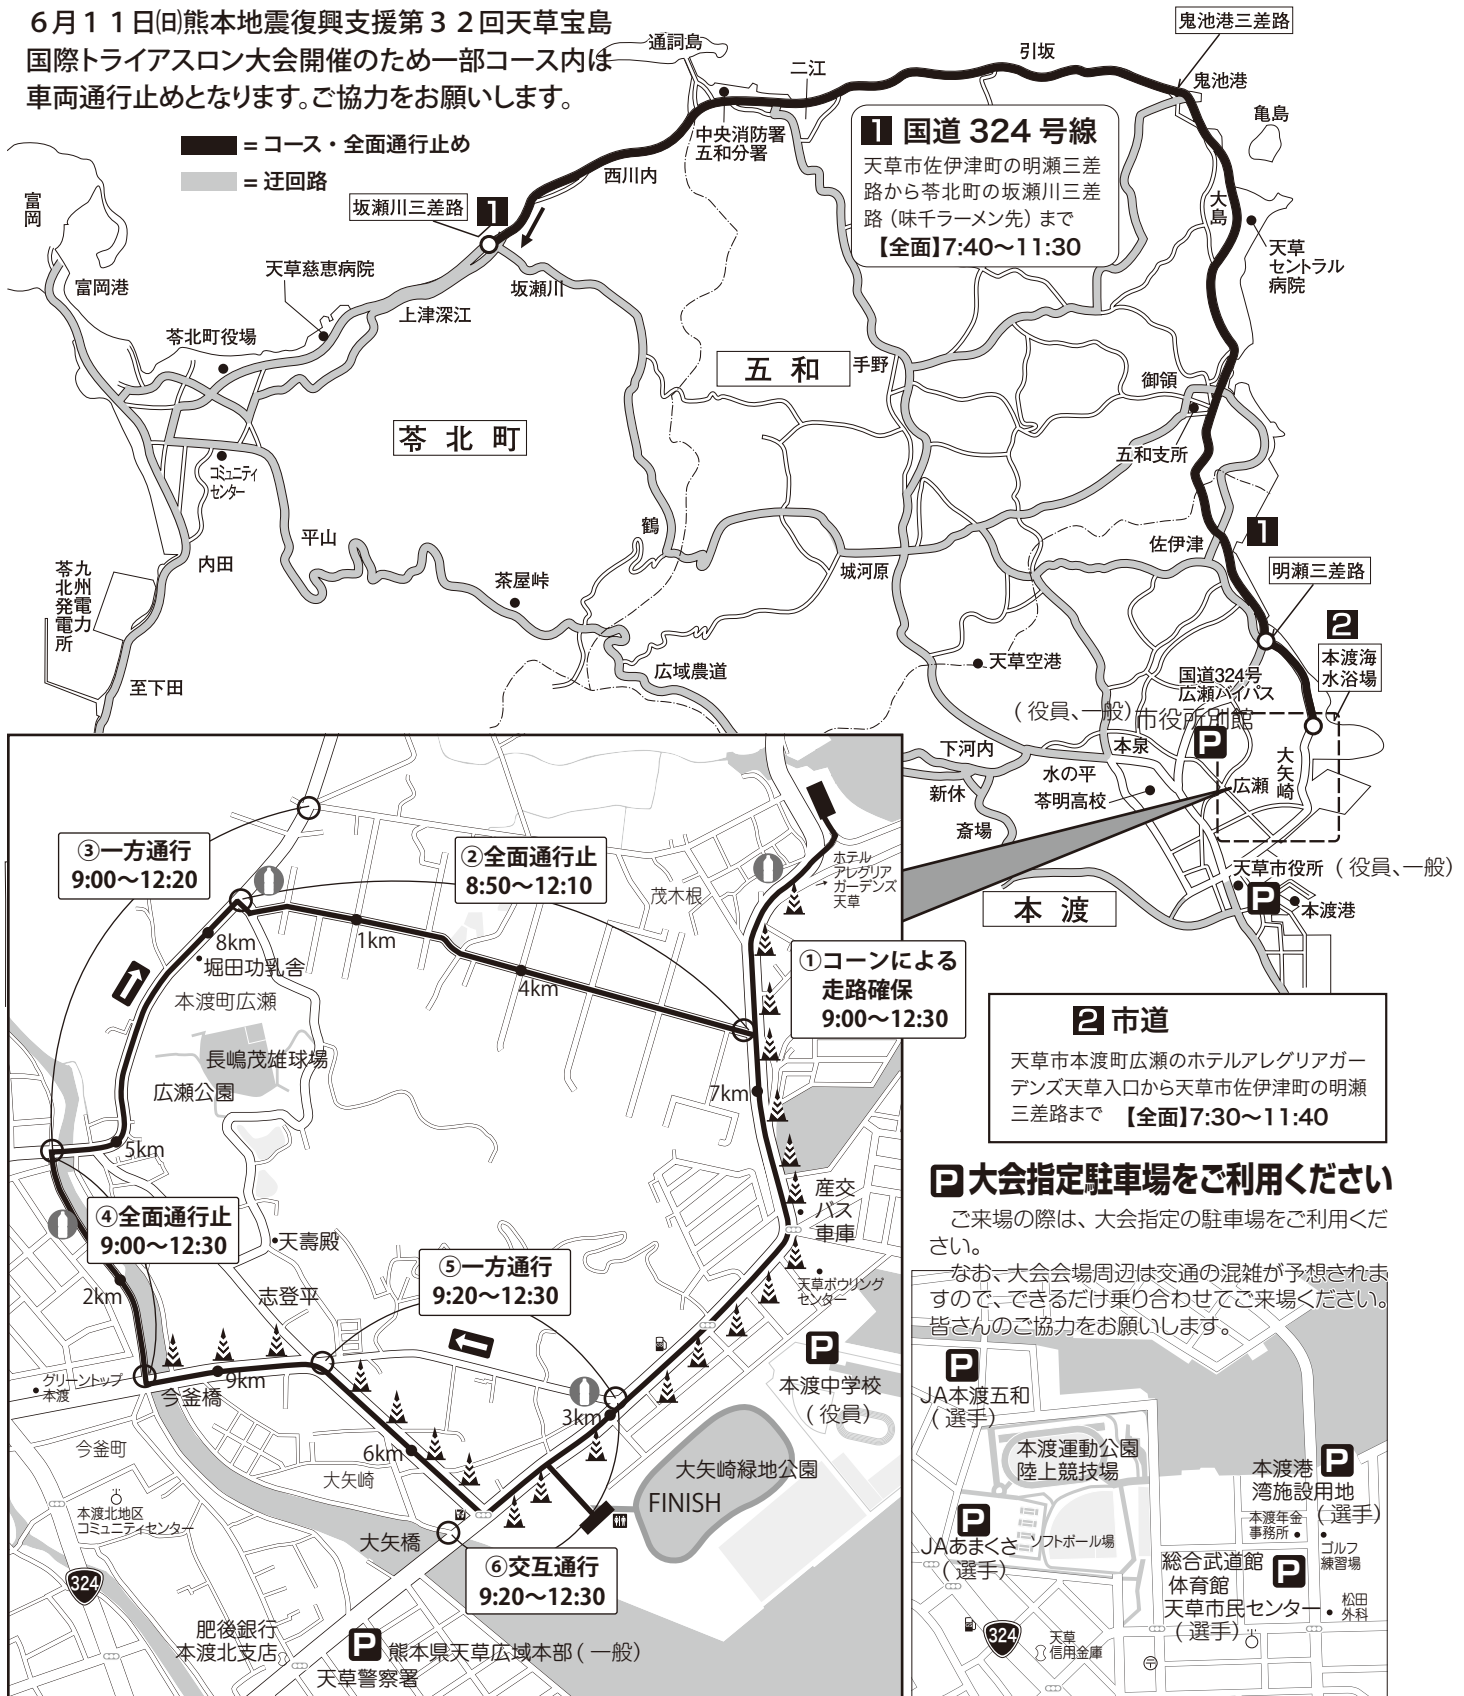

熊本地震復興支援 第32回

第18回九州ブロックトライアスロン選手権 2017 (日本選手権ブロック代表選手選考会) JITUエイジランキング対象大会

# 天草宝島国際トライアスロン大会

## 2017 6.11 SUN. 交通規制のお知らせ

6月11日(日)熊本地震復興支援第32回天草宝島国際トライアスロン大会開催のため一部コース内は車両通行止めとなります。ご協力をお願いします。

※交通規制する時間の表示は、予定時間を掲載しています。